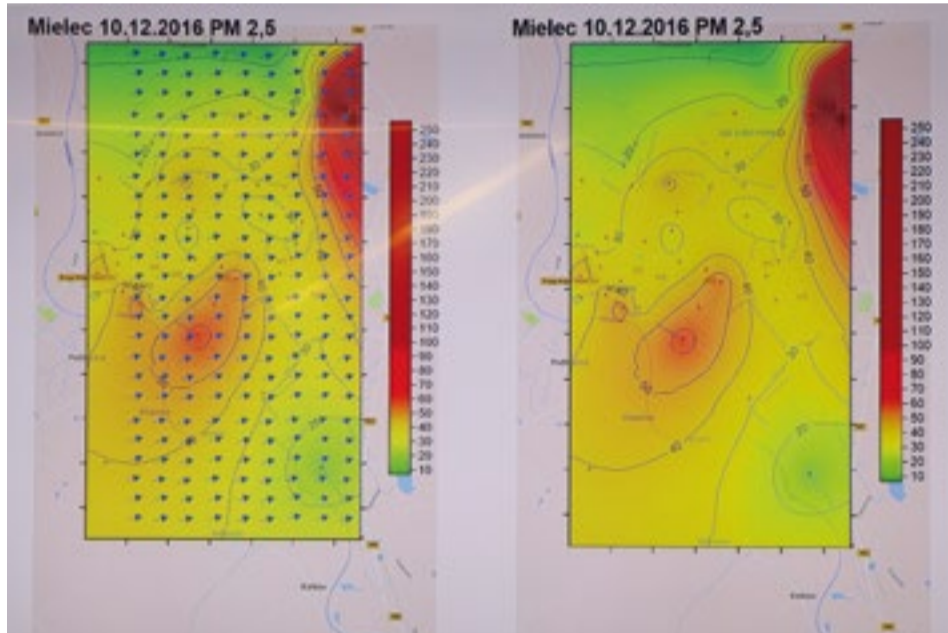

Wynajmę lokal handlowy w PAsAZU w Mielcu. Powierzchnia 80 metrów kwadratowych, II piętro, narożny od strony osiedla. Tel. 518 373 255

Zapraszamy za zamieszczenia ogłoszeń drobnych w naszej gazecie i w internecie: www.promocja.mielec.pl
Razem to tylko 20 zł i dostęp minimum do 10 tysięcy odbiorców!
kontakt@promocja.mielec.pl

MIEL-MET S.C. WITRAŻE PRODUKCJA SZKŁA ZESPOLONEGO Z CIEPLĄ RAMKĄ K=0,9 SZKŁO

- budowlane płaskie
- ornamentowe
- bezpieczne
- refleksyjne
- trawione, piaskowane
- lustra
- SZLIFOWANIE
- I FAZOWANIE SZKŁA
- WIERCENIE OTWORÓW
- USZCZELKI, OKUCIA, FARBY
- KLEJE, OKAPNIKI
- MOSKITIERY, ROLETY

39-300 Mielec
ul. Reja 7
tel./fax 17 583 06 70
tel. kom. 609 533 376
e-mail: mielet1@emil.tnp.pl
www.mielet.mielec.pl

FIRMA BUDOWLANO-INSTALACYJNA
GRO-BUD

Mielec, ul. Wolności 23d, tel. 17 583 79 44, 17 583 14 51

OFERUJEMY SPRZEDAŻ I USŁUGI:

- INSTALACJE GAZOWE, WOD-KAN, CO
- KOTŁY, GRZEJNIKI, SYSTEMY REGULACJI
- KOTŁOWNIE GAZOWE, OLEJOWE, WĘGLOWE
- KLIMATYZACJE I NAGRZEWNICE
- POMPY CIEPŁA
- KOLEKTORY SŁONECZNE
- CENTRALNE ODKURZANIE
- WYCENY I KOSZTORYSOWANIE ROBÓT SANITARNYCH

AUTORYZOWANY SERWIS:
Buderus Vaillant JUNKE

GRAWERSTWO
MIELEC, ul. Hetmańska 6A
tel. 17 585 35 13
właściciel Józef Kardyś

WYRÓB PIECZĄTEK
SZYBKO, SOLIDNIE I TANIO!
Zapraszamy od 7.00 do 17.00

BIURO OBRACHUNKOWE
Krzysztof Wieczerzak

Mielec, ul. Sandomierska 4
tel. 17 586 30 84, 605 88 41 81
e-mail: [wiecierzak@alpha.pl](mailto:wieczerzak@alpha.pl)

DRUKARNIA AUTOGRAF
WWW.DRUKARNIA-AUTOGRAFBZ.PL
tel. 17 788 61 04, 793 122 300
ul. Gajowa 13,15 39-300 Mielec

Podkarpacki Serwis Gospodarczy
www.rze.pl

Podkarpacki Serwis Gospodarczy to pełny zasób informacji na temat regionu, jego oferty gospodarczej (branżowy katalog firm), kulturalnej i turystycznej. Sprawdź nas!

Centrum Promocji Biznesu
35-310 Rzeszów, ul. Rejtana 6
tel./fax (017) 85 25 646
e-mail: serwis@rze.pl www.rze.pl

ZAKŁAD KONSERWACJI I NAPRAW SPRZĘTU P.POZ.
GAŚNICA

- sprzedaż i serwis gaśnic
- przeglądy, konserwacje, remonty i legalizacje
- wyposażanie jednostek Straży Pożarnej w specjalistyczny sprzęt
- przeglądy klap dymowych, drzwi pożarowych
- badanie ciśnienia i wydajności hydrantów wewnętrznych i zewnętrznych

Sklep i zakład produkcyjny:
ul. Witosa 28, 39-300 Mielec
tel. 17 773 05 56
tel. kom. 500 112 636
www.gasnica.mielec.pl e-mail: gasnica-mielec@post.pl

TANIE OC!!!
ubezpieczenia **AZ**

tel. 793 122 300
ul. Gajowa 13
39-300 Mielec

KOREPETYCJE Z MATEMATYKI
na poziomie szkoły podstawowej, gimnazjum i liceum.
Przygotowanie do matury
rozwiązywanie zestawów maturalnych. **Telefon: 606 389 218**

NAJTAŃSZY SKLEP WSZYSTKO PO 4,00 zł
i nie tylko
PASAŻ PRZYZIEMIE
OD STRONY WIADUKTU