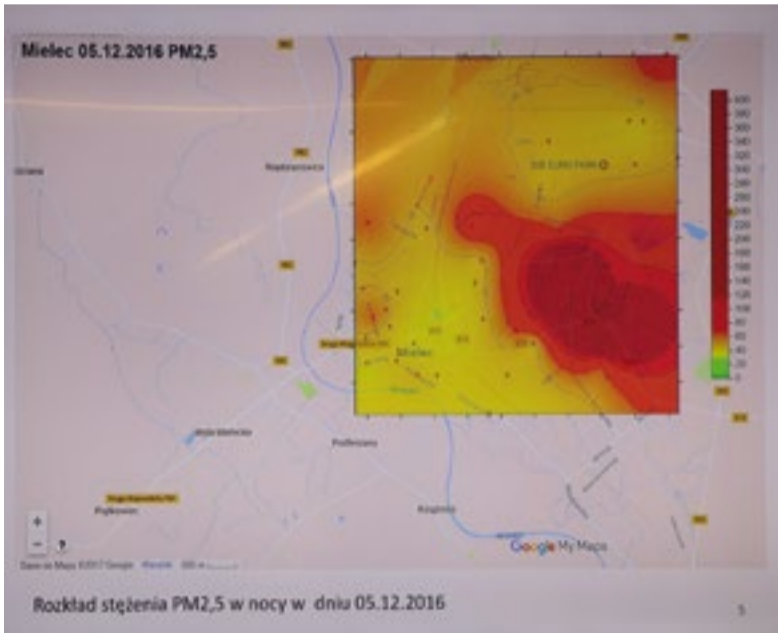

Wynajmę lokal handlowy w PAsAZU w Mielcu. Powierzchnia 80 metrów kwadratowych, II piętro, narożny od strony osiedla. Tel. 518 373 255

Zapraszamy za zamieszczenia ogłoszeń drobnych w naszej gazecie i w internecie: www.promocja.mielec.pl
Razem to tylko 20 zł i dostęp minimum do 10 tysięcy odbiorców!
kontakt@promocja.mielec.pl

MIEL-MET S.C. WITRAŻE PRODUKCJA SZKŁA ZESPOLONEGO Z CIEPLĄ RAMKĄ K=0,9 SZKŁO

- budowlane płaskie
- ornamentowe
- bezpieczne
- refleksyjne
- trawione, piaskowane
- lustra
- SZLIFOWANIE
- I FAZOWANIE SZKŁA
- WIERCENIE OTWORÓW
- USZCZELKI, OKUCIA, FARBY
- KLEJE, OKAPNIKI
- MOSKITIERY, ROLETY

39-300 Mielec
ul. Reja 7
tel./fax 17 583 06 70
tel. kom. 609 533 376
e-mail: mielet1@emil.tnp.pl
www.mielet.mielec.pl

FIRMA BUDOWLANO-INSTALACYJNA
GRO-BUD

Mielec, ul. Wolności 23d, tel. 17 583 79 44, 17 583 14 51

OFERUJEMY SPRZEDAŻ I USŁUGI:

- INSTALACJE GAZOWE, WOD-KAN, CO
- KOTŁY, GRZEJNIKI, SYSTEMY REGULACJI
- KOTŁOWNIE GAZOWE, OLEJOWE, WĘGLOWE
- KLIMATYZACJE I NAGRZEWNICE
- POMPY CIEPŁA
- KOLEKTORY SŁONECZNE
- CENTRALNE ODKURZANIE
- WYCENY I KOSZTORYSOWANIE ROBÓT SANITARNYCH

AUTORYZOWANY SERWIS:
Buderus Vaillant JUNKE

GRAWERSTWO
MIELEC, ul. Hetmańska 6A
tel. 17 585 35 13
właściciel Józef Kardyś

WYRÓB PIECZĄTEK
SZYBKO, SOLIDNIE I TANIO!
Zapraszamy od 7.00 do 17.00

BIURO OBRACHUNKOWE
Krzysztof Wieczerzak

Mielec, ul. Sandomierska 4
tel. 17 586 30 84, 605 88 41 81
e-mail: [wiecierzak@alpha.pl](mailto:wieczerzak@alpha.pl)

DRUKARNIA AUTOGRAF
WWW.DRUKARNIA-AUTOGRAFBZ.PL
tel. 17 788 61 04, 793 122 300
ul. Gajowa 13,15 39-300 Mielec

Podkarpacki Serwis Gospodarczy
www.rze.pl

Podkarpacki Serwis Gospodarczy to pełny zasób informacji na temat regionu, jego oferty gospodarczej (branżowy katalog firm), kulturalnej i turystycznej. Sprawdź nas!

Centrum Promocji Biznesu
35-310 Rzeszów, ul. Rejtana 6
tel./fax (017) 85 25 646
e-mail: serwis@rze.pl www.rze.pl

ZAKŁAD KONSERWACJI I NAPRAW SPRZĘTU P.POZ.
GAŚNICA

- sprzedaż i serwis gaśnic
- przeglądy, konserwacje, remonty i legalizacje
- wyposażanie jednostek Straży Pożarnej w specjalistyczny sprzęt
- przeglądy klap dymowych, drzwi pożarowych
- badanie ciśnienia i wydajności hydrantów wewnętrznych i zewnętrznych

Sklep i zakład produkcyjny:
ul. Witosa 28, 39-300 Mielec
tel. 17 773 05 56
tel. kom. 500 112 636
www.gasnica.mielec.pl e-mail: gasnica-mielec@post.pl

TANIE OC!!!
ubezpieczenia **AZ**

tel. 793 122 300
ul. Gajowa 13
39-300 Mielec

KOREPETYCJE Z MATEMATYKI
na poziomie szkoły podstawowej, gimnazjum i liceum.
Przygotowanie do matury
rozwiązywanie zestawów maturalnych. **Telefon: 606 389 218**

NAJTAŃSZY SKLEP WSZYSTKO PO 4,00 zł
i nie tylko
PASAŻ PRZYZIEMIE
OD STRONY WIADUKTU